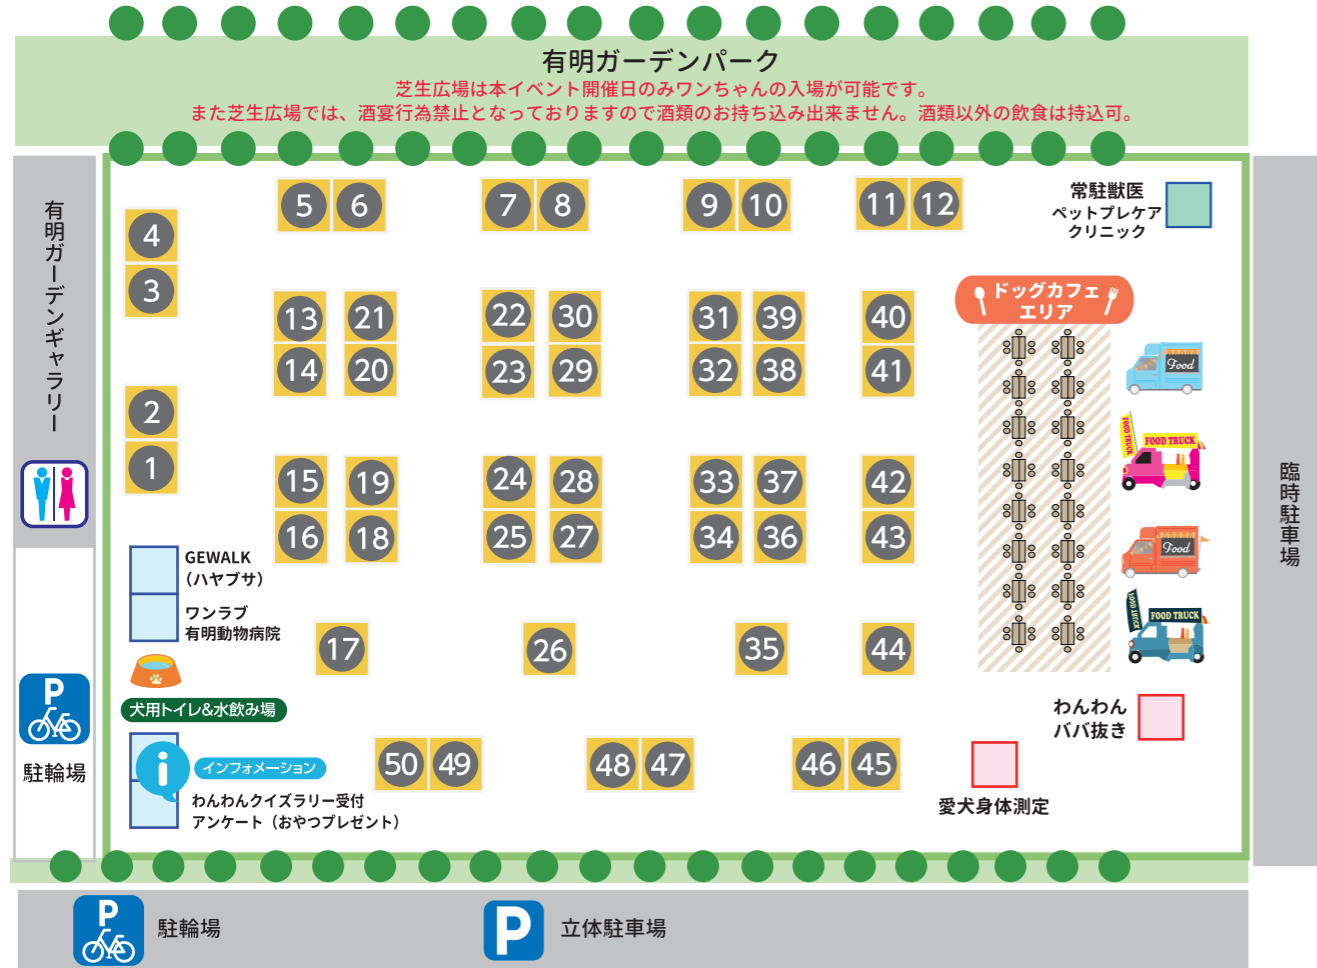

有明 ドッグフェスティバル

2024

3月2日(土)・3日(日) 10:00-17:00

会場：スポーツエンターテイメント広場

わんわんショッピングモール

各ショップの詳細は、公式 Web サイト及び公式 Instagram にてご確認ください

- フード おやつ
- ウェア
- 首輪・リード アクセサリー
- シャンプー・消臭関連 ケア用品・サプリメント
- おもちゃ ステッカー
- キャリー・バッグ カート
- オーナーグッズ
- その他

■ イベント会場内でのお買い上げ金額は、駐車サービス対象外です。
 ■ 有明ガーデン敷地内は屋外であっても完全禁煙となります。以下、喫煙所をご利用下さい。
 モール 3F Fエレベーター横 (電子たばこのみ)・モール 5F Dエレベーター横
 ■ モール内や会場付近ではペット同伴不可エリアがございます。
 詳細につきましては、有明ガーデン HP ペット同伴ルールをご確認下さい。
 ■ 芝生広場は本イベント開催日のみワンちゃんの入場が可能です。
 ■ 排泄は所定の場所以外ではさせないようにして下さい。(マーキング防止徹底)

有明ガーデン ペット同伴ルール

開催コンテンツ (参加無料)

愛犬身体測定

愛犬の体長・首周り・胸周り
体重などを測定し、
愛犬身体測定記録証を贈呈します。

わんわんババ抜き 賞品あり

ババ抜きの要領で
コマンドカードを3枚引き
愛犬と一緒にコマンドの
クリアを目指そう!
全てクリアでおやつをプレゼント!

わんわんクイズラリー 賞品あり

ワンちゃんに関する問題パネルが
会場内に3ヶ所設置されています。
パネルを見つけてクイズにチャレンジ!
正解数に応じておやつをプレゼント!
★参加受付はインフォメーションです

ご来場の全ての皆様へ

- 会場内では係員の指示に従ってください。ワンちゃんの中には触られることに慣れていないワンちゃんもいます。急に追いかけて回したり、いじめたりしないようにお願いします。
- 他のワンちゃんに触るときや写真を撮らせてもらうときは、必ず飼い主さんの了解を得てから行ってください。他のワンちゃんには食べ物や絶対に与えないでください。
- 入場禁止区域にはお入りにならないようご注意ください。■ 会場内で撮影した写真は、本催事に関連する印刷物、および広報活動などに使用させていただきます。予めご了承ください。