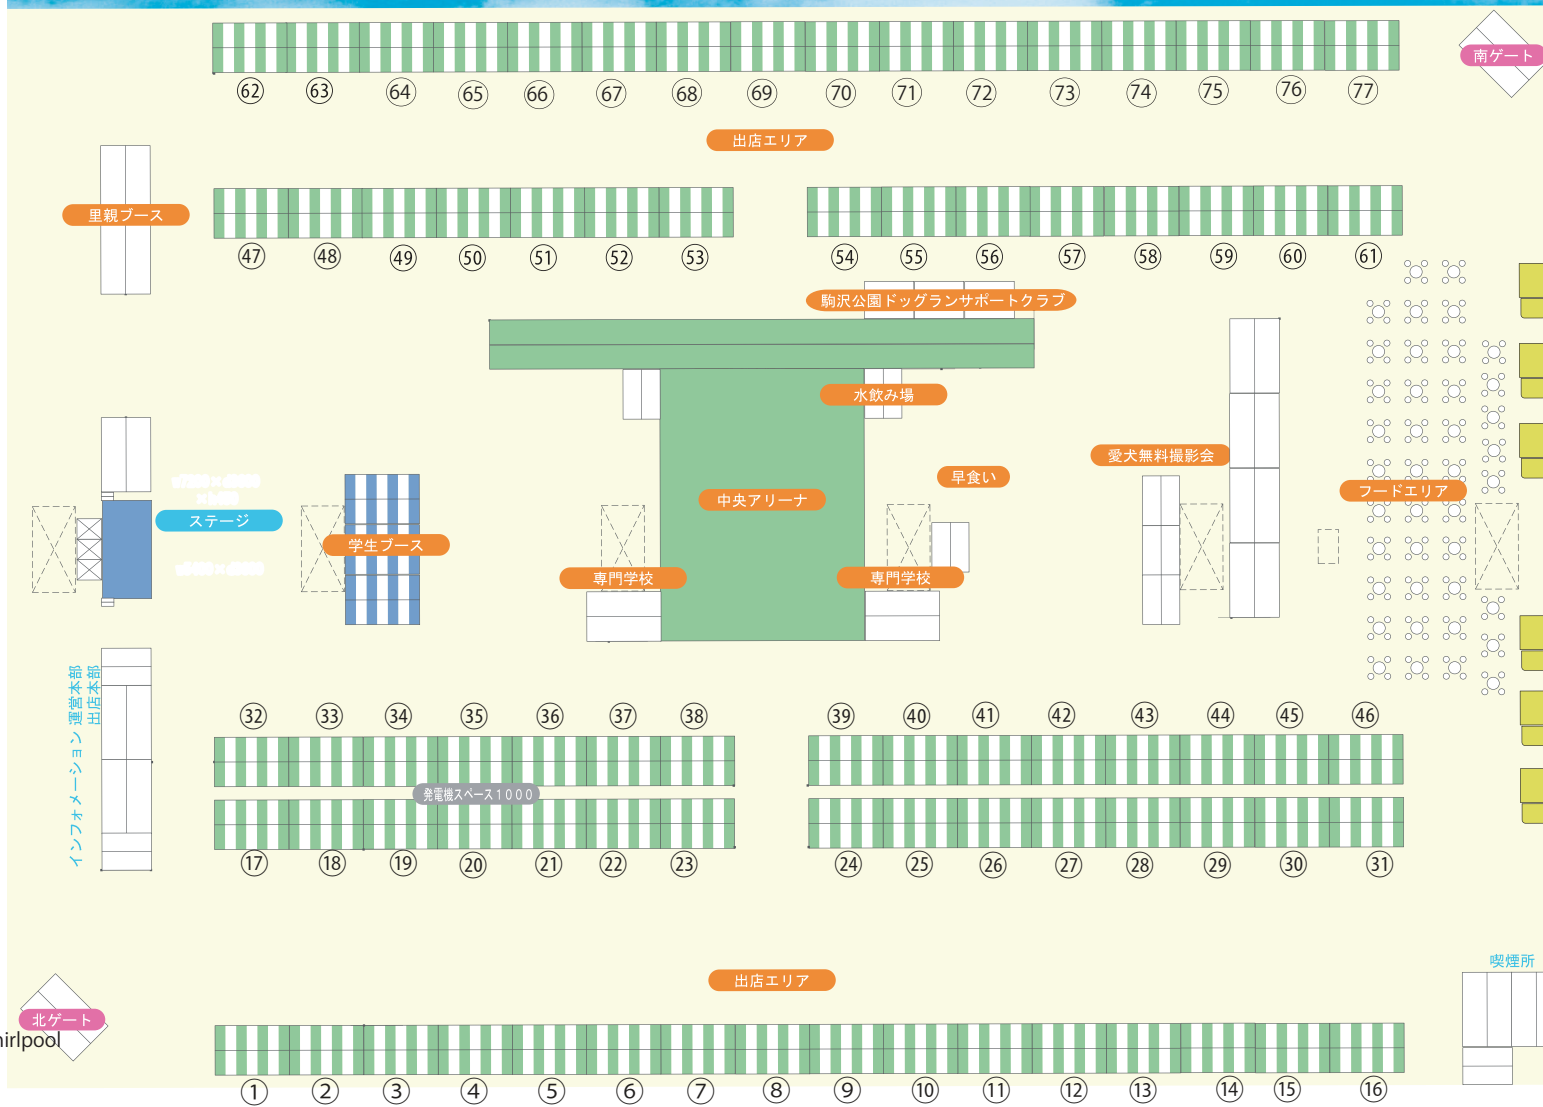

駒沢公園

わんわんカーニバル2018

MAP

39. ☆BYJ&MTL はあと
40. miL miL
41. (株)CAREPETS
42. 富士山の銘水株式会社
43. HAPPY DOG
44. リトルマーク
45. ネイチャーズ ロジック
46. Now&Life
47. LIFE LIKE
48. Vague
49. ペットライン株式会社
50. WHCY
51. 日本ペットフード(株)
52. SANKO
53. ドッグスリング専門店 erva /エルバ
54. zee.dog/ しっぽはともだち
55. Seee
56. 株式会社スマック
57. Green Letter 合同会社
58. (株)ボンビアルコン
59. (株)犬のおやつ専科
60. EZYDOG/UNITEDPETS
61. Kitchen Dog!
62. 犬服本舗
63. プチアンファン
64. 生協の宅配 パルシステム
65. C chien de chouchou
66. リュックの Daisuki
67. DOGPLANET/(株)パムク
68. 北の極/Searoma (シーロマ)
69. 京丹波 自然工房
70. わんのはな
× マリブドッグマーケット
71. Toi et Moi (株) トワエモア
72. 楽天ペット保険
73. 犬と生活
74. (有)EE
75. BLACKPITBULL
76. PiccoloCane
77. ペットのチャーリー
(アークス)